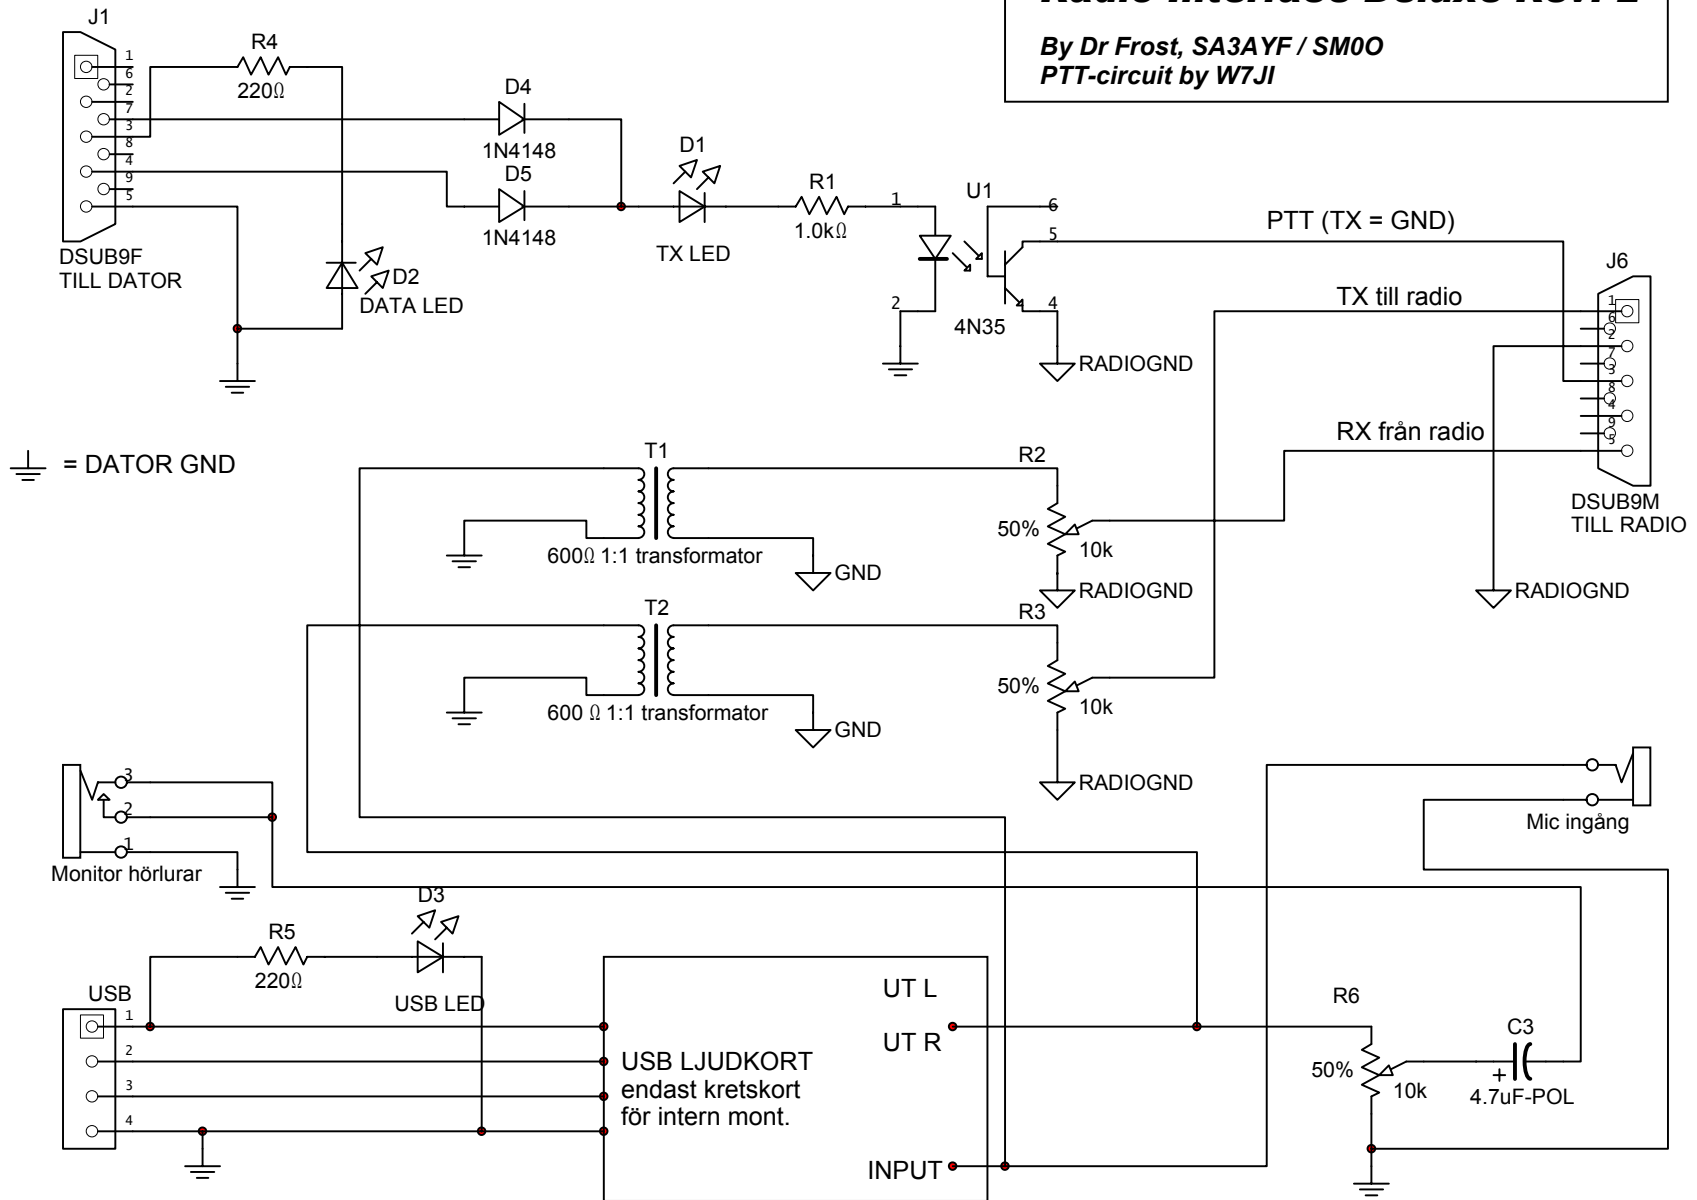

**Radio Interface Deluxe Rev. 2**  
 By Dr Frost, SA3AYF / SM00  
 PTT-circuit by W7JI

⏏ = DATOR GND

USB LJUDKORT  
 endast kretskort  
 för intern mont.  
 UT L  
 UT R  
 INPUT

C3  
 4.7µF-POL